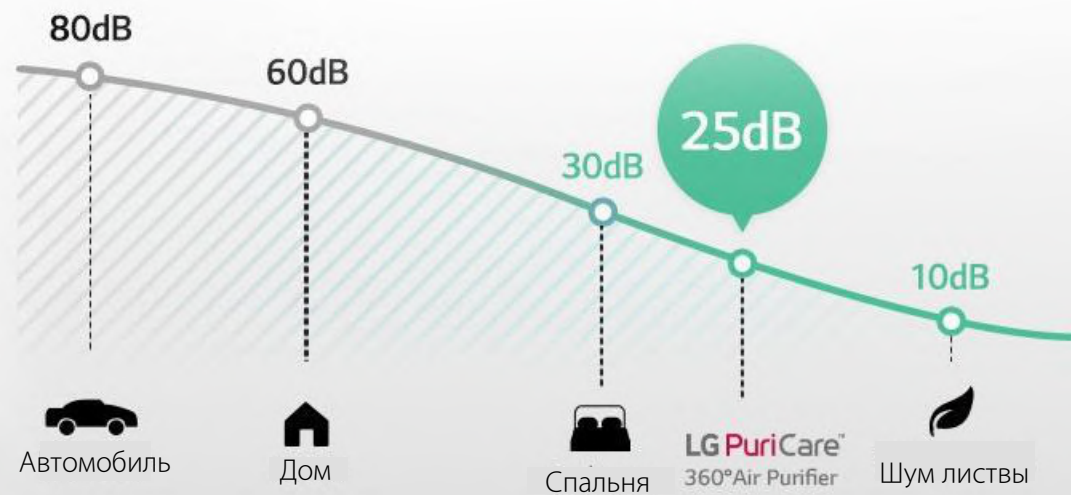

Дезодорирующий фильтр

Очищает воздух от вредных газов и смога (SO₂, NO₂), а также запахов (толуол, формальдегид и «бытовые запахи»).

Интеллектуальная система индикации

Smart-датчик загрязнения (PM 1.0) улавливает мельчайшую пыль и определяет концентрацию загрязнения воздуха.

Вся необходимая информация отображается на дизайнерской smart-панели.

Безопасен для детей

Маленьким детям нужны особые условия – им подходит не все, что годится взрослым.

Круглые формы и специальный дизайн делают **LG MontBlanc** абсолютно безопасным даже для маленьких детей.

Тише, чем шепот

Дышите чистым воздухом даже во время сна.

Вы можете использовать очиститель в спальне и даже в детской.

Минимальный уровень шума LG MontBlanc составляет всего 25 dB.

Wi-Fi управление

Управляйте Вашим очистителем воздуха и следите за рабочими параметрами из любой точки мира при помощи мобильного приложения LG Smart ThinQ.