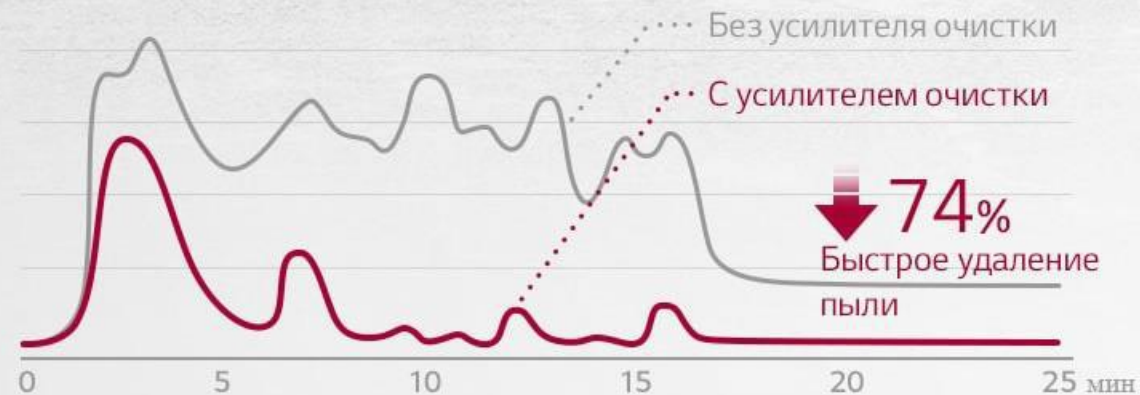

Умная циркуляция

Циркуляция с вращением на 70°

Мощный воздушный поток

Мощность воздушного потока LG MontBlanc достигает 7,5 м

2.7 м

7.5 м

1.5 м

Эффективность удаления загрязнений