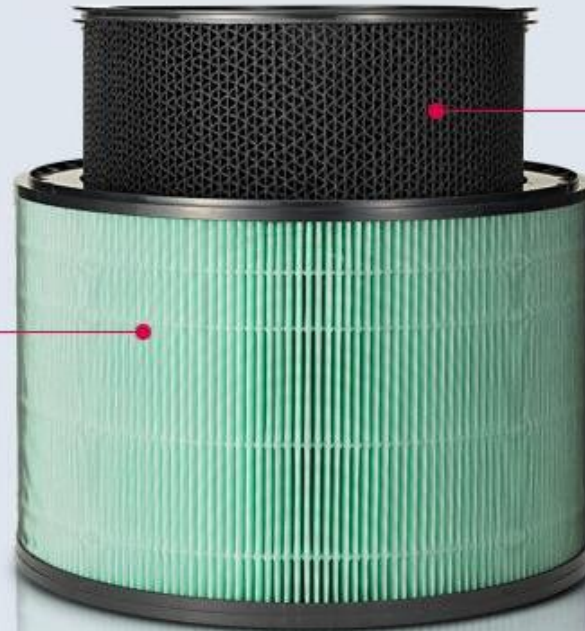

Очищение 360°

LG MontBlanc способен очищать воздух от 6 основных видов загрязнений.

Инновационный “6-ступенчатый фильтр” удаляет различные виды пыли (в том числе микроскопическую PM 1.0) и 5 видов вредных газов: аммиак, формальдегид, ацетальдегид, уксусная кислота и толуол. Более того, LG MontBlanc способен удалять неприятные запахи.

Очищение 360°

Фильтр ультратонкой очистки

Фильтр обладает исключительной способностью очищения до 0,02 мкм. Он способен удалять аллергены, вредные бактерии и вирусы, а также очищать воздух от чрезвычайно мелкой пыли.