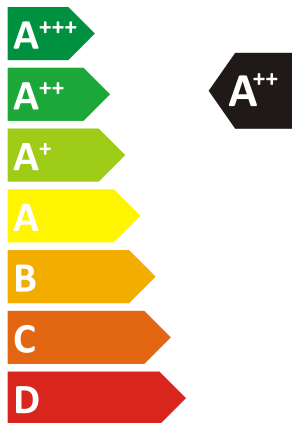

ЕНЕРГО ЕФЕКТИВНІСТЬ

Midea®

MSMB-12HRFN1-Q/MSMB-12HRFN1(HB)

СКЕЕ

кВт 3,5
СКЕЕ 6,9
кВт-г/рік 138

СККД

кВт 3,0 2,5
СККД 5,3 4,2
кВт-г/рік 792 833

52 дБ