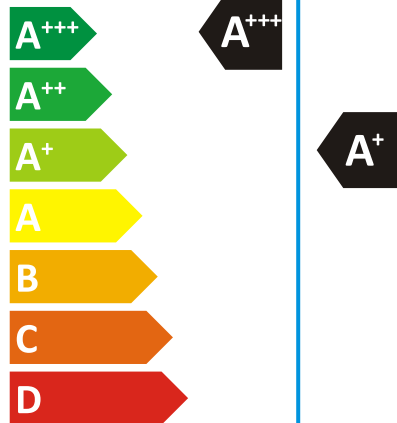

ЕНЕРГО ЕФЕКТИВНІСТЬ

Midea®

MSMB-12HRFN1-Q/MSMB-12HRFN1(HB)

СКЕЕ

кВт 3,5
СКЕЕ 6,9
кВт-г/рік 138

СККД

кВт 3,0 2,5
СККД 5,3 4,2
кВт-г/рік 792 833

52 дБ