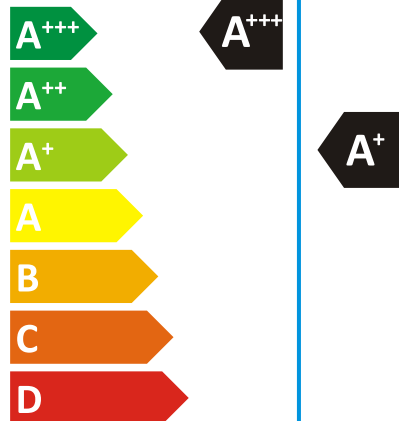

ЕНЕРГО ЕФЕКТИВНІСТЬ

Midea®

MSMB-09HRFN1-Q/MSMB-09HRFN1(HB)

СКЕЕ

кВт 2,6
СКЕЕ 6,6
кВт·г/рік 138

СККД

кВт 3,0
СККД 5,1
кВт·г/рік 824

2,4
4,0
840