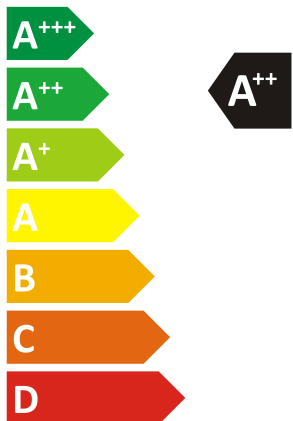

ЕНЕРГО ЕФЕКТИВНІСТЬ

Midea®

MSMB-09HRFN1-Q/MSMB-09HRFN1(HB)

СКЕЕ

кВт 2,6
СКЕЕ 6,6
кВт·г/рік 138

СККД

кВт 3,0
СККД 5,1
кВт·г/рік 824

2,4
4,0
840