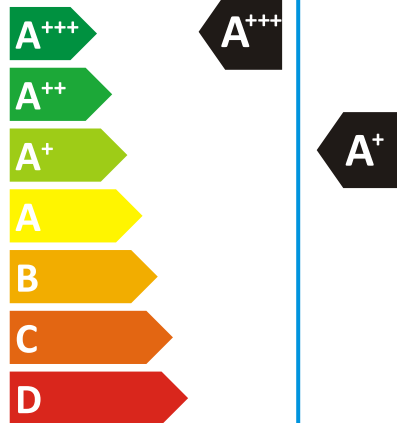

ЕНЕРГО ЕФЕКТИВНІСТЬ

Midea®

MB-12N1D0-I/MB-12N1D0-O

СКЕЕ

кВт 3,5
СКЕЕ 6,9
кВт-г/рік 138

СККД

кВт 3,0 2,5
СККД 5,3 4,2
кВт-г/рік 792 833

52 дБ