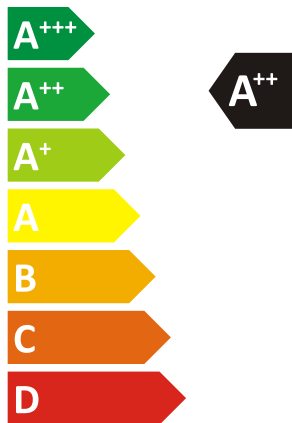

ЕНЕРГО ЕФЕКТИВНІСТЬ

Midea®

MB-12N1D0-I/MB-12N1D0-O

СКЕЕ

кВт 3,5
СКЕЕ 6,9
кВт-г/рік 138

СККД

кВт 3,0 2,5
СККД 5,3 4,2
кВт-г/рік 792 833

52 дБ